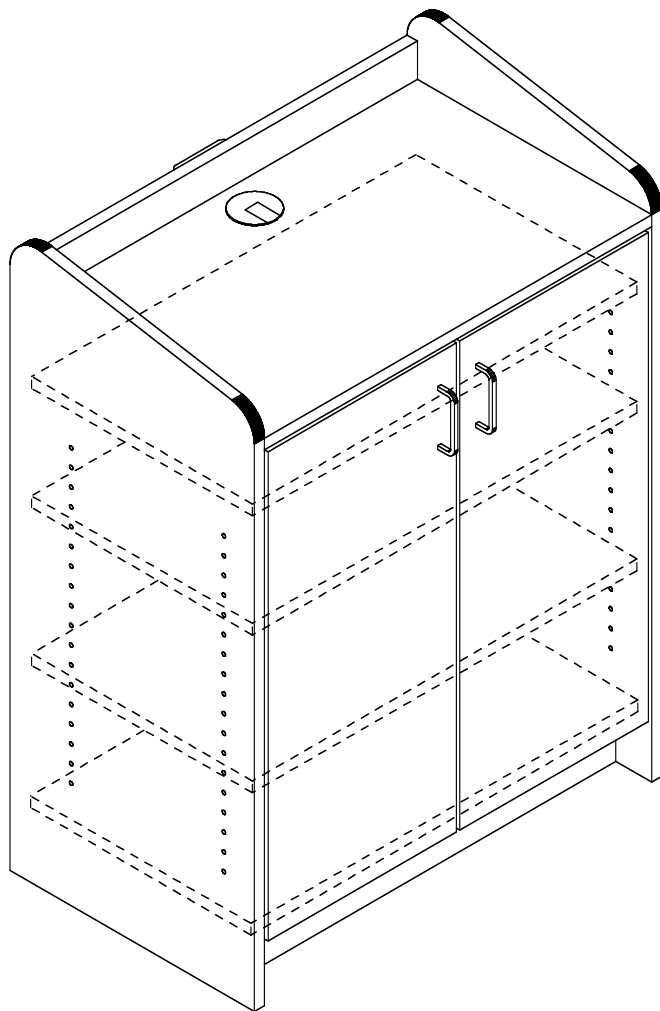

- 2 NON-SWIVEL CASTERS
- 1 PULL-OUT SHELF
- 2 ADJ SHELVES

30"W x 42"H x 18"D

FLEETWOOD GROUP, INC.		<i>Furniture Division</i>	
11832 JAMES ST., HOLLAND, MI. P.O. BOX 1259 49422-1259		PHONE (616) 396-1142	FAX (616) 396-8022
DESCRIPTION:		DWG. NO.	
Presentation Center		22559-99	