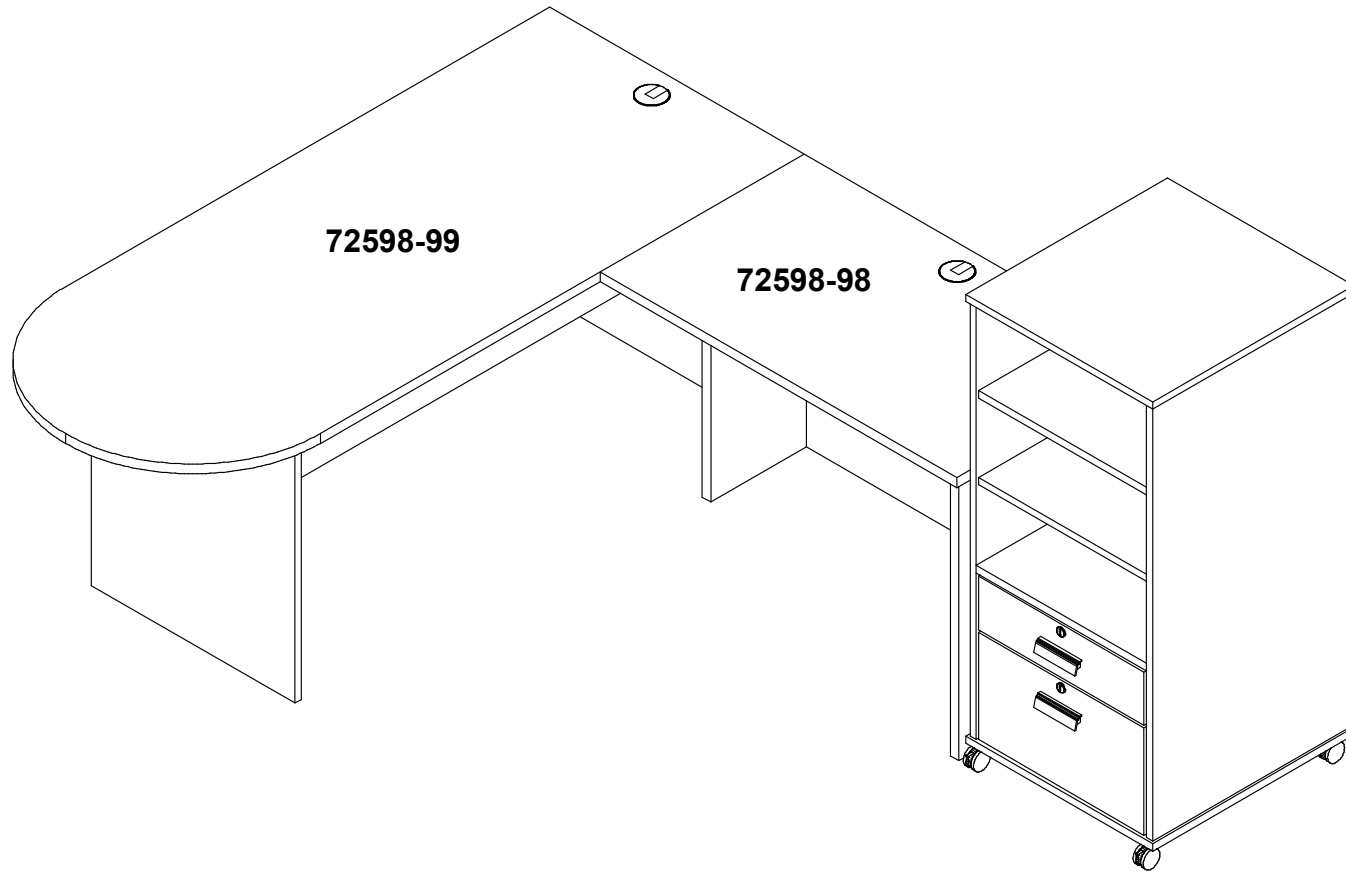

72598-99: 72"W x 29"H x 30"D

72598-98: 42"W x 29"H x 24"D

28.1002-72598: 22"W x 48"H x 24"D

28.1002-72598

FLEETWOOD GROUP, INC. *Furniture Division*

11832 JAMES ST., HOLLAND, MI. P.O. BOX 1259 49422-1259 PHONE (616) 396-1142 FAX (616) 396-8022

DESIGN FOR:	MODEL NO. 72598-99
--------------------	-------------------------------------

TITLE: Desk Layout w/ Mobile AV Caddy
--

DRAWN BY: CD	DWG. NO.:	SCALE: 1:16	DATE: 04/24/06
------------------------	------------------	-----------------------	--------------------------