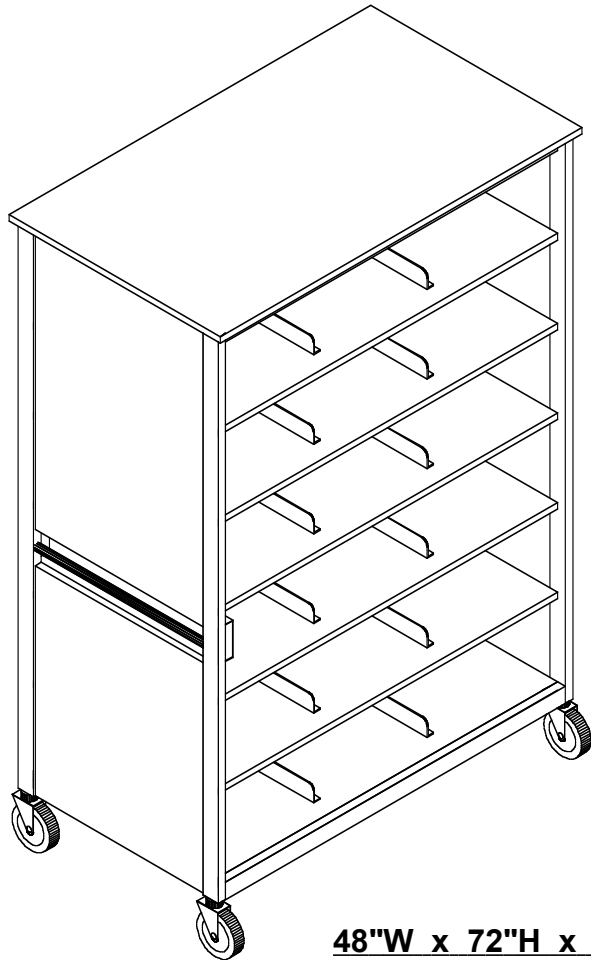

- 18 Openings Per Side
- HPL Ends & Top
- Casters (2 Locking, 2 Non-Locking)

**48"W x 72"H x 30"D**

**42"W x 72"H x 30"D**

<b>FLEETWOOD GROUP, INC.</b>		<i>Furniture Division</i>
11832 JAMES ST., HOLLAND, MI. P.O. BOX 1259 49422-1259		PHONE (616) 396-1142 FAX (616) 396-8022
<b>DESCRIPTION:</b>	<b>PE Basket Rack</b>	<b>DWG. NO.</b> <b>99.7600-51575A</b>