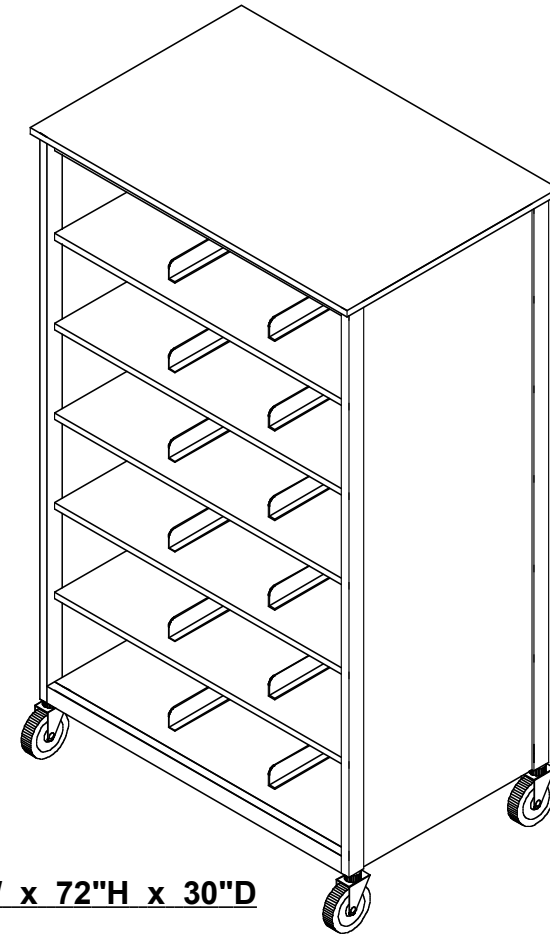

- 18 Openings Per Side
- HPL Ends & Top
- Casters (2 Locking, 2 Non-Locking)

**48"W x 72"H x 30"D**

**42"W x 72"H x 30"D**

<b>FLEETWOOD GROUP, INC.</b>		<i>Furniture Division</i>
11832 JAMES ST., HOLLAND, MI. P.O. BOX 1259 49422-1259		PHONE (616) 396-1142 FAX (616) 396-8022
<b>DESCRIPTION:</b>	<b>PE Basket Rack</b>	<b>DWG. NO.</b> <b>99.7600-51575A</b>